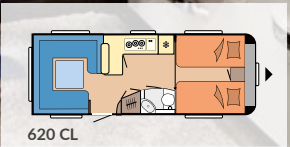

EN FÖR ALLT

Endast i Prestige: fullstor spis. Tre gasollågor, en elektrisk platta, separat grill och rymlig ugn ger även den mest ambitiösa Hobby-kocken allt man kan önska. Sugan på mer? Upptäck fler matlagningstillbehör på vår webbplats.