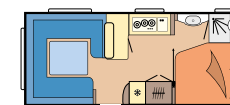

560 CFe

L: 7.520 mm · B: 2.500 mm · G: 1.600 kg