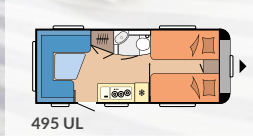

Exklusiv kassett-toalett från THETFORD