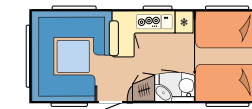

620 CL

L: 8.031 mm · B: 2.500 mm · G: 1.900 kg