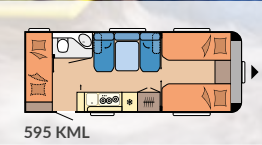

Få mer information om vår Maxia och dess höjdpunkter på hobby-caravan.de/sv

Rumsavdelare för kök i industriell stil

Pelarbord

Multifunktionell vägg

Barnbädd som sitthörna

ENKEL, FLEXIBEL, MULTIFUNKTIONELL

MAXIA 595 KML har sovplatser för maximalt 5 till 7 personer. I den multifunktionella barnkammardelen finns plats för upp till tre bäddar. Två våningssängar kan snabbt och okomplicerat fästas i bakdelen. Om den nedre bädden inte används, blir dynorna till en liten sittgrupp. Ett draperi som fästs med kardborre på den övre sängramen förvandlar lekrummet till en mysig koja.