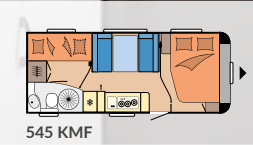

VÄL UTSÖVD

Tänd lampan och ta ut favoritboken ur hyllan och läs tills ögonlocken faller igen: Små äventyrare älskar de mysiga barnbäddarna. På dagen förvandlas utrymmet till ett rum för att måla, leka och bygga kojor. Besök vår webbplats för fler drömmiga sovrum.