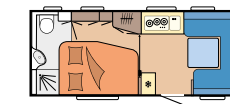

540 WFU

L: 7.278 mm · B: 2.300 mm · G: 1.500 kg