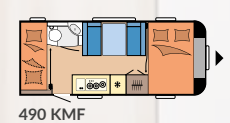

PLATS FÖR ALLA

En trivsamt plats för familj och vänner. Tack vare de mångsidiga bodelskombinationerna är allt möjligt. Oavsett om ni är två, fyra eller fler: Med stora skåp och förvaringsfack finns det alltid tillräckligt förvaringsutrymme ombord. Upptäck de många olika lösningarna på vår webbplats.