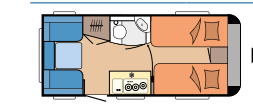

460 DL

L: 6.616 mm · B: 2.200 mm · G: 1.300 kg