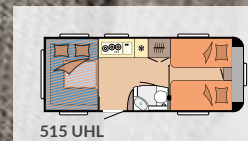

Nedfällbar taksäng

DE LUXE DEN MÅNGSIDIGA

Vår DE LUXE är lika mångfasetterad som dina campingpreferenser. 14 genomtänkta planlösningar gör den till en mångsidig allroundvagn. Det är en av de många anledningarna till varför DE LUXE ligger högst på vår bestsellerlista.

Det som övertygar alla: Den ljusa och inbjudande designen som ger en perfekt hemmakänsla.

Planlösningar: 14

Sovplatser: upp till 7

Dubbelsängar: 8

Queensbäddar: 1

Enkelsängar: 4

Barnsängar: 5

Takbäddar: 2

Klädselkombination: Turo

Inredning: Alm Baron / vit matt / Grace

Kök: Grå

Få mer information om vår De Luxe och dess höjdpunkter på hobby-caravan.de/sv

515 UHL