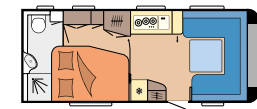

560 WFU

L: 7.568 mm · B: 2.500 mm · G: 1.600 kg