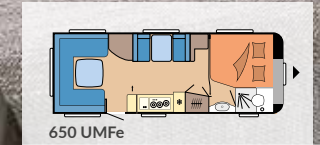

VÄL UTSÖVD

Tänd lampan och ta ut favoritboken ur hyllan och läs tills ögonlocken faller igen: Små äventyrare älskar de mysiga barnbäddarna. På dagen förvandlas utrymmet till ett rum för att måla, leka och bygga kojor. Besök vår webbplats för fler drömmiga sovrum.