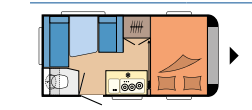

390 SF

L: 5.791 mm · B: 2.200 mm · G: 1.200 kg