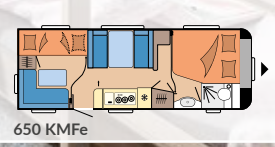

Svanhalslampor