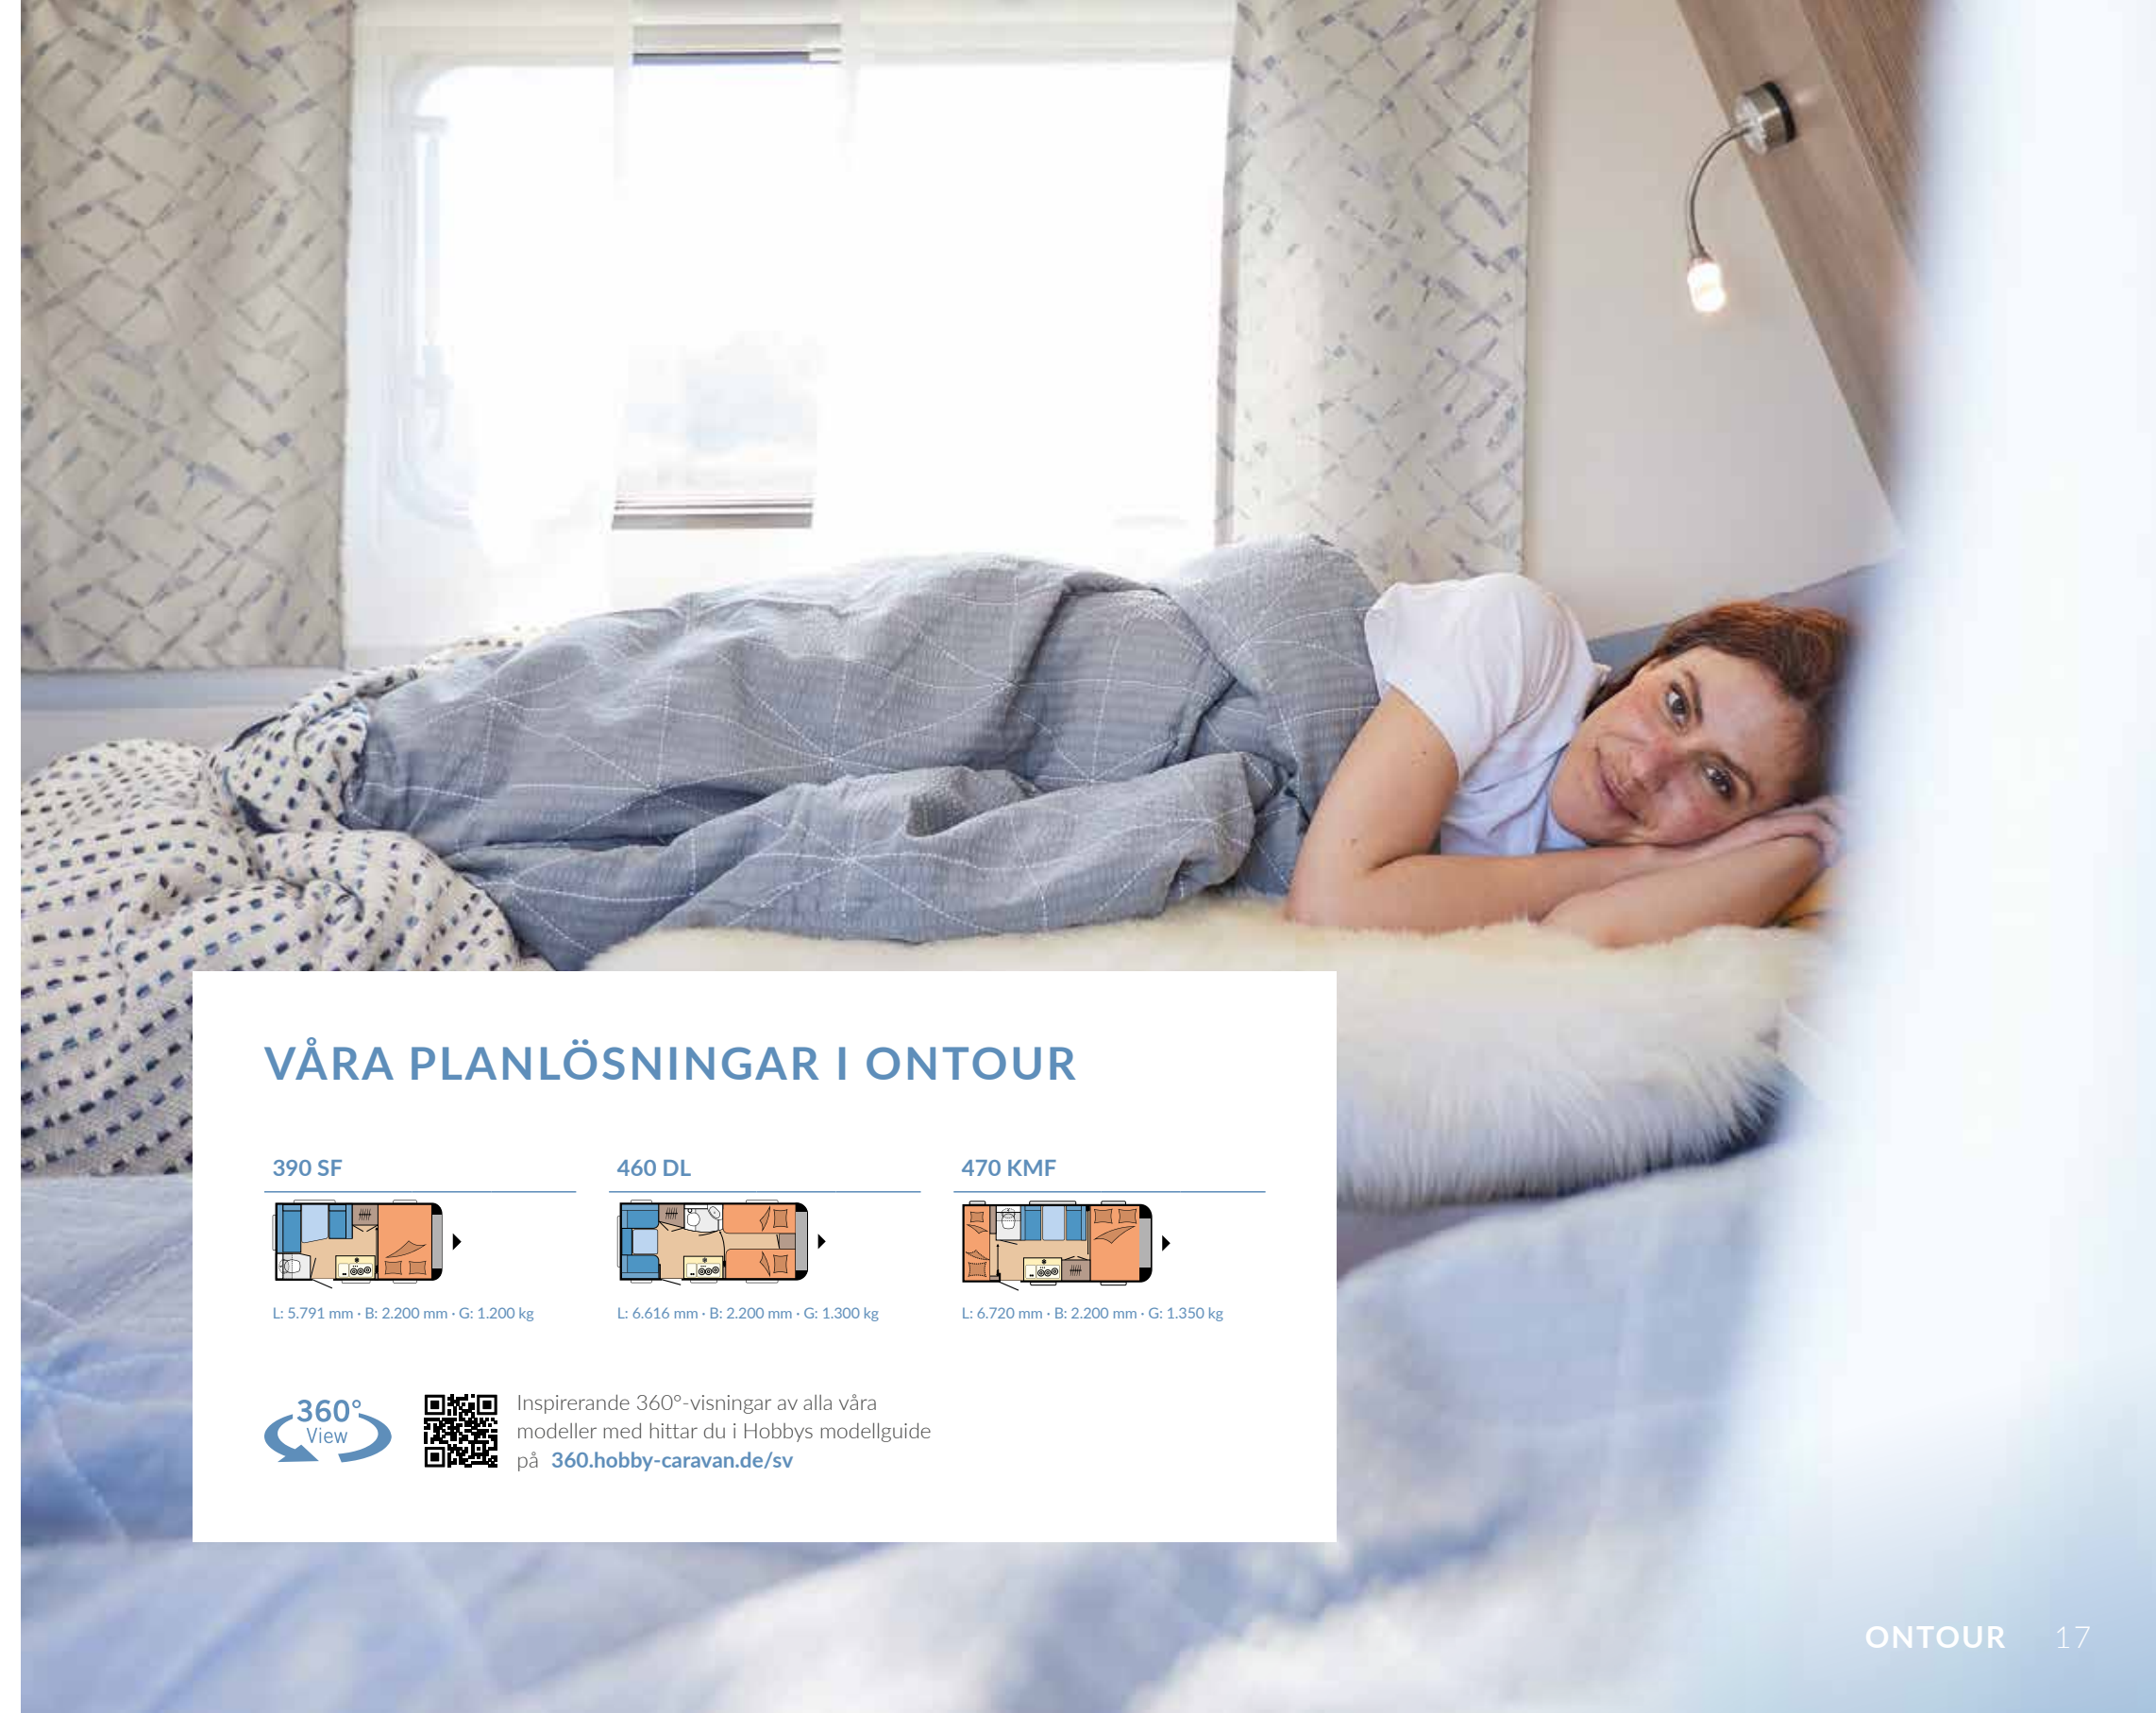

VÅRA PLANLÖSNINGAR I ONTOUR

L: 5.791 mm · B: 2.200 mm · G: 1.200 kg

L: 6.616 mm · B: 2.200 mm · G: 1.300 kg

L: 6.720 mm · B: 2.200 mm · G: 1.350 kg

Inspirerande 360°-visningar av alla våra modeller med hittar du i Hobbys modellguide på 360.hobby-caravan.de/sv