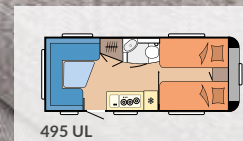

Extra robusta gångjärn med Soft-close funktion

Praktisk besticklåda

Värmesystem Truma S

EXCELLENT EDITION DEN ELEGANTA

Rymlig, ljus, mångsidig, designmedveten och trivsamt – EXCELLENT EDITION förenar allt detta på bästa möjliga sätt.

Tio planlösningar, varav fyra med barnbäddar, ger utrymme för de mest skilda behov. I några modeller finns det till och med egna sittgrupper för mindre barn. Så att målar- och pusselgrejer inte behöver alltid plockas undan.

Den moderna, skandinaviskt inspirerade kombinationen av ljusa färger och raka linjer framhävs av smakfull LED-belysning.

Planlösningar: 10

Sovplatser: upp till 6

Dubbelsängar: 6

Enkelsängar: 3

Barnsängar: 4

Queensbäddar: 1

Klädselkombination: Santo

Inredning: Cape Town / vit matt / Platino

Få mer information om vår Excellent Edition och dess höjdpunkter på hobby-caravan.de/sv