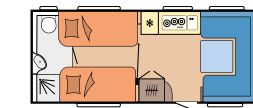

TV-möbel med glasvitrin

VÅRA PLANLÖSNINGAR I PRESTIGE

560 FC

L: 7.520 mm · B: 2.500 mm · G: 1.600 kg

560 UL

L: 7.520 mm · B: 2.500 mm · G: 1.700 kg

560 WLU

L: 7.520 mm · B: 2.500 mm · G: 1.600 kg