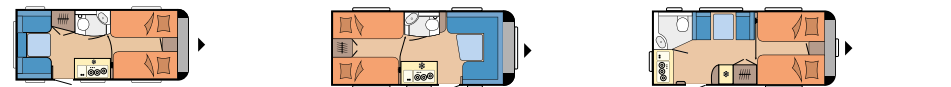

ENKELSÄNGAR

460 DL 460 LU 460 SL

ONTOUR
L: 6.616 mm · B: 2.200 mm · G: 1.300 kg

DE LUXE
L: 6.762 mm · B: 2.300 mm · G: 1.350 kg

EXCELLENT
L: 6.762 mm · B: 2.300 mm · G: 1.350 kg

495 UL 515 UHL 540 WLU