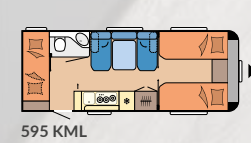

ENKEL, FLEXIBEL, MULTIFUNKTIONELL

MAXIA 595 KML har sovplatser för maximalt 5 till 7 personer. I den multifunktionella barnkammardelen finns plats för upp till tre bäddar. Två våningssängar kan snabbt och okomplicerat fästas i bakdelen. Om den nedre bädden inte används, blir dynorna till en liten sittgrupp. Ett draperi som fästs med kardborre på den övre sängramen förvandlar lekrummet till en mysig koja.