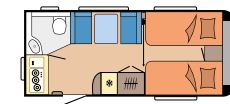

VÅRA PLANLÖSNINGAR I EXCELLENT

460 SL

L: 6.762 mm · B: 2.300 mm · G: 1.350 kg