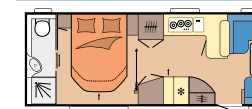

720 WQC

L: 9.046 mm · B: 2.500 mm · G: 2.200 kg