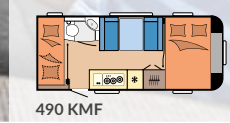

PLATS FÖR ALLA

En trivsamt plats för familj och vänner. Tack vare de mångsidiga bodelskombinationerna är allt möjligt. Oavsett om ni är två, fyra eller fler: Med stora skåp och förvaringsfack finns det alltid tillräckligt förvaringsutrymme ombord. Upptäck de många olika lösningarna på vår webbplats.