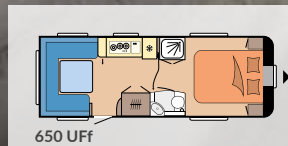

TV-möbel med glasvitrin

VÅRA PLANLÖSNINGAR I PRESTIGE

560 FC

L: 7.520 mm · B: 2.500 mm · G: 1.600 kg

560 UL

L: 7.520 mm · B: 2.500 mm · G: 1.700 kg

560 WLU

L: 7.520 mm · B: 2.500 mm · G: 1.600 kg