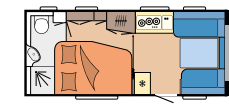

495 WFB

L: 7.131 mm · B: 2.300 mm · G: 1.500 kg