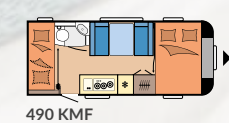

PLATS FÖR ALLA

En trivsamt plats för familj och vänner. Tack vare de mångsidiga bodelskombinationerna är allt möjligt. Oavsett om ni är två, fyra eller fler: Med stora skåp och förvaringsfack finns det alltid tillräckligt förvaringsutrymme ombord. Upptäck de många olika lösningarna på vår webbplats.