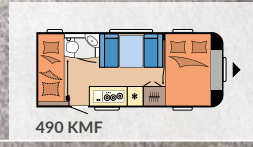

Barnsäng med mållartavla