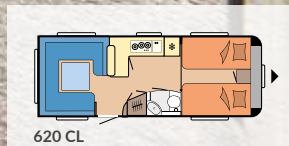

Stämningsbelysning

Takklimateanläggning med värmefunktion

Kryddhylla

elegant vinkelkök

Stor soffsittgrupp

PRESTIGE DEN MAGNIFIKA

Rymd, plats och rörelsefrihet: I Hobby PRESTIGE njuter du av lyxen i ett riktigt hem även på resan.

Generösa bo- och sovdelar finns i 11 olika planlösningar. Beroende på modell finns bekväma sängplatser för upp till sju personer i detta under av utrymme.

Planlösningar: 11

Sovplatser: upp till 7

Dubbelsängar: 6

Queensbäddar: 2

Enkelsängar: 3

Barnsängar: 3

Klädselkombination: Cara

Inredning: Visby Oak / vit höglans

Få mer information om vår Prestige och dess höjdpunkter på hobby-caravan.de/sv