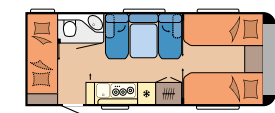

Unikt barnbäddskoncept bak i vagnen med över nio olika varianter

Trivsamt mitträttgrupp med loungekuddar

VÅRA PLANLÖSNINGAR I MAXIA

585 UL

L: 7.713 mm · B: 2.500 mm · G: 1.700 kg

595 KML

L: 8.022 mm · B: 2.500 mm · G: 1.800 kg