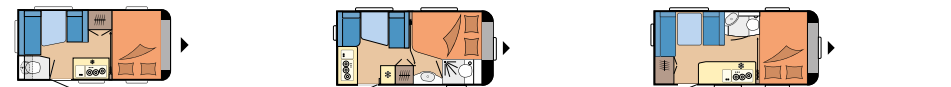

Bygg helt enkelt ditt drömfordon i vår konfigurator! 360.hobby-caravan.de/sv

GOLVVÄRME

UTDRAGBAR SÄNGBREDDARE

CYKELHÅLLARE

DUBBELSÄNGAR

390 SF 400 SFe 440 SF

ONTOUR
L: 5.791 mm · B: 2.200 mm · G: 1.200 kg

DE LUXE
L: 5.975 mm · B: 2.300 mm · G: 1.300 kg