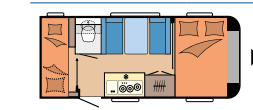

VÅRA PLANLÖSNINGAR I ONTOUR

390 SF

L: 5.791 mm · B: 2.200 mm · G: 1.200 kg

460 DL

L: 6.616 mm · B: 2.200 mm · G: 1.300 kg

470 KMF

L: 6.720 mm · B: 2.200 mm · G: 1.350 kg

Inspirerande 360°-visningar av alla våra modeller med hittar du i Hobbys modellguide på 360.hobby-caravan.de/sv