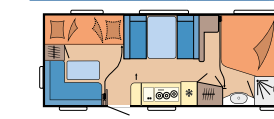

650 KMFe

L: 8.331 mm · B: 2.500 mm · G: 1.900 kg