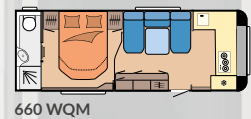

Få mer information om vår Maxia och dess höjdpunkter på hobby-caravan.de/sv

Rumsavdelare för kök i industriell stil

Pelarbord

Multifunktionell vägg

Barnbädd som sitthörna

ENKEL, FLEXIBEL, MULTIFUNKTIONELL

MAXIA 595 KML har sovplatser för maximalt 5 till 7 personer. I den multifunktionella barnkammardelen finns plats för upp till tre bäddar. Två våningssängar kan snabbt och okomplicerat fästas i bakdelen. Om den nedre bädden inte används, blir dynorna till en liten sittgrupp. Ett draperi som fästs med kardborre på den övre sängramen förvandlar lekrummet till en mysig koja.