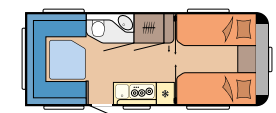

Unikt barnbäddskoncept bak i vagnen med över nio olika varianter

Trivsamt mitträttgrupp med loungekuddar

VÅRA PLANLÖSNINGAR I MAXIA

585 UL

L: 7.713 mm · B: 2.500 mm · G: 1.700 kg

595 KML

L: 8.022 mm · B: 2.500 mm · G: 1.800 kg