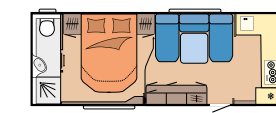

660 WQM

L: 8.331 mm · B: 2.500 mm · G: 2.000 kg

Inspirerande 360°-visningar av alla våra modeller med hittar du i Hobbys modellguide på 360.hobby-caravan.de/sv