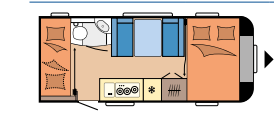

490 KMf

L: 6.892 mm · B: 2.300 mm · G: 1.400 kg