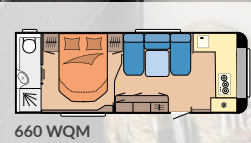

Få mer information om vår Maxia och dess höjdpunkter på hobby-caravan.de/sv

Rumsavdelare för kök i industriell stil

Pelarbord

Multifunktionell vägg

Barnbädd som sitthörna

ENKEL, FLEXIBEL, MULTIFUNKTIONELL

MAXIA 595 KML har sovplatser för maximalt 5 till 7 personer. I den multifunktionella barnkammardelen finns plats för upp till tre bäddar. Två våningssängar kan snabbt och okomplicerat fästas i bakdelen. Om den nedre bädden inte används, blir dynorna till en liten sittgrupp. Ett draperi som fästs med kardborre på den övre sängramen förvandlar lekrummet till en mysig koja.