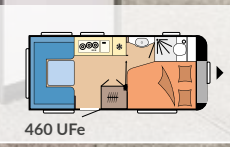

Utdragsdel