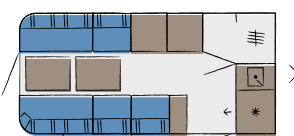

beachy 420

Längd: 5.687 mm