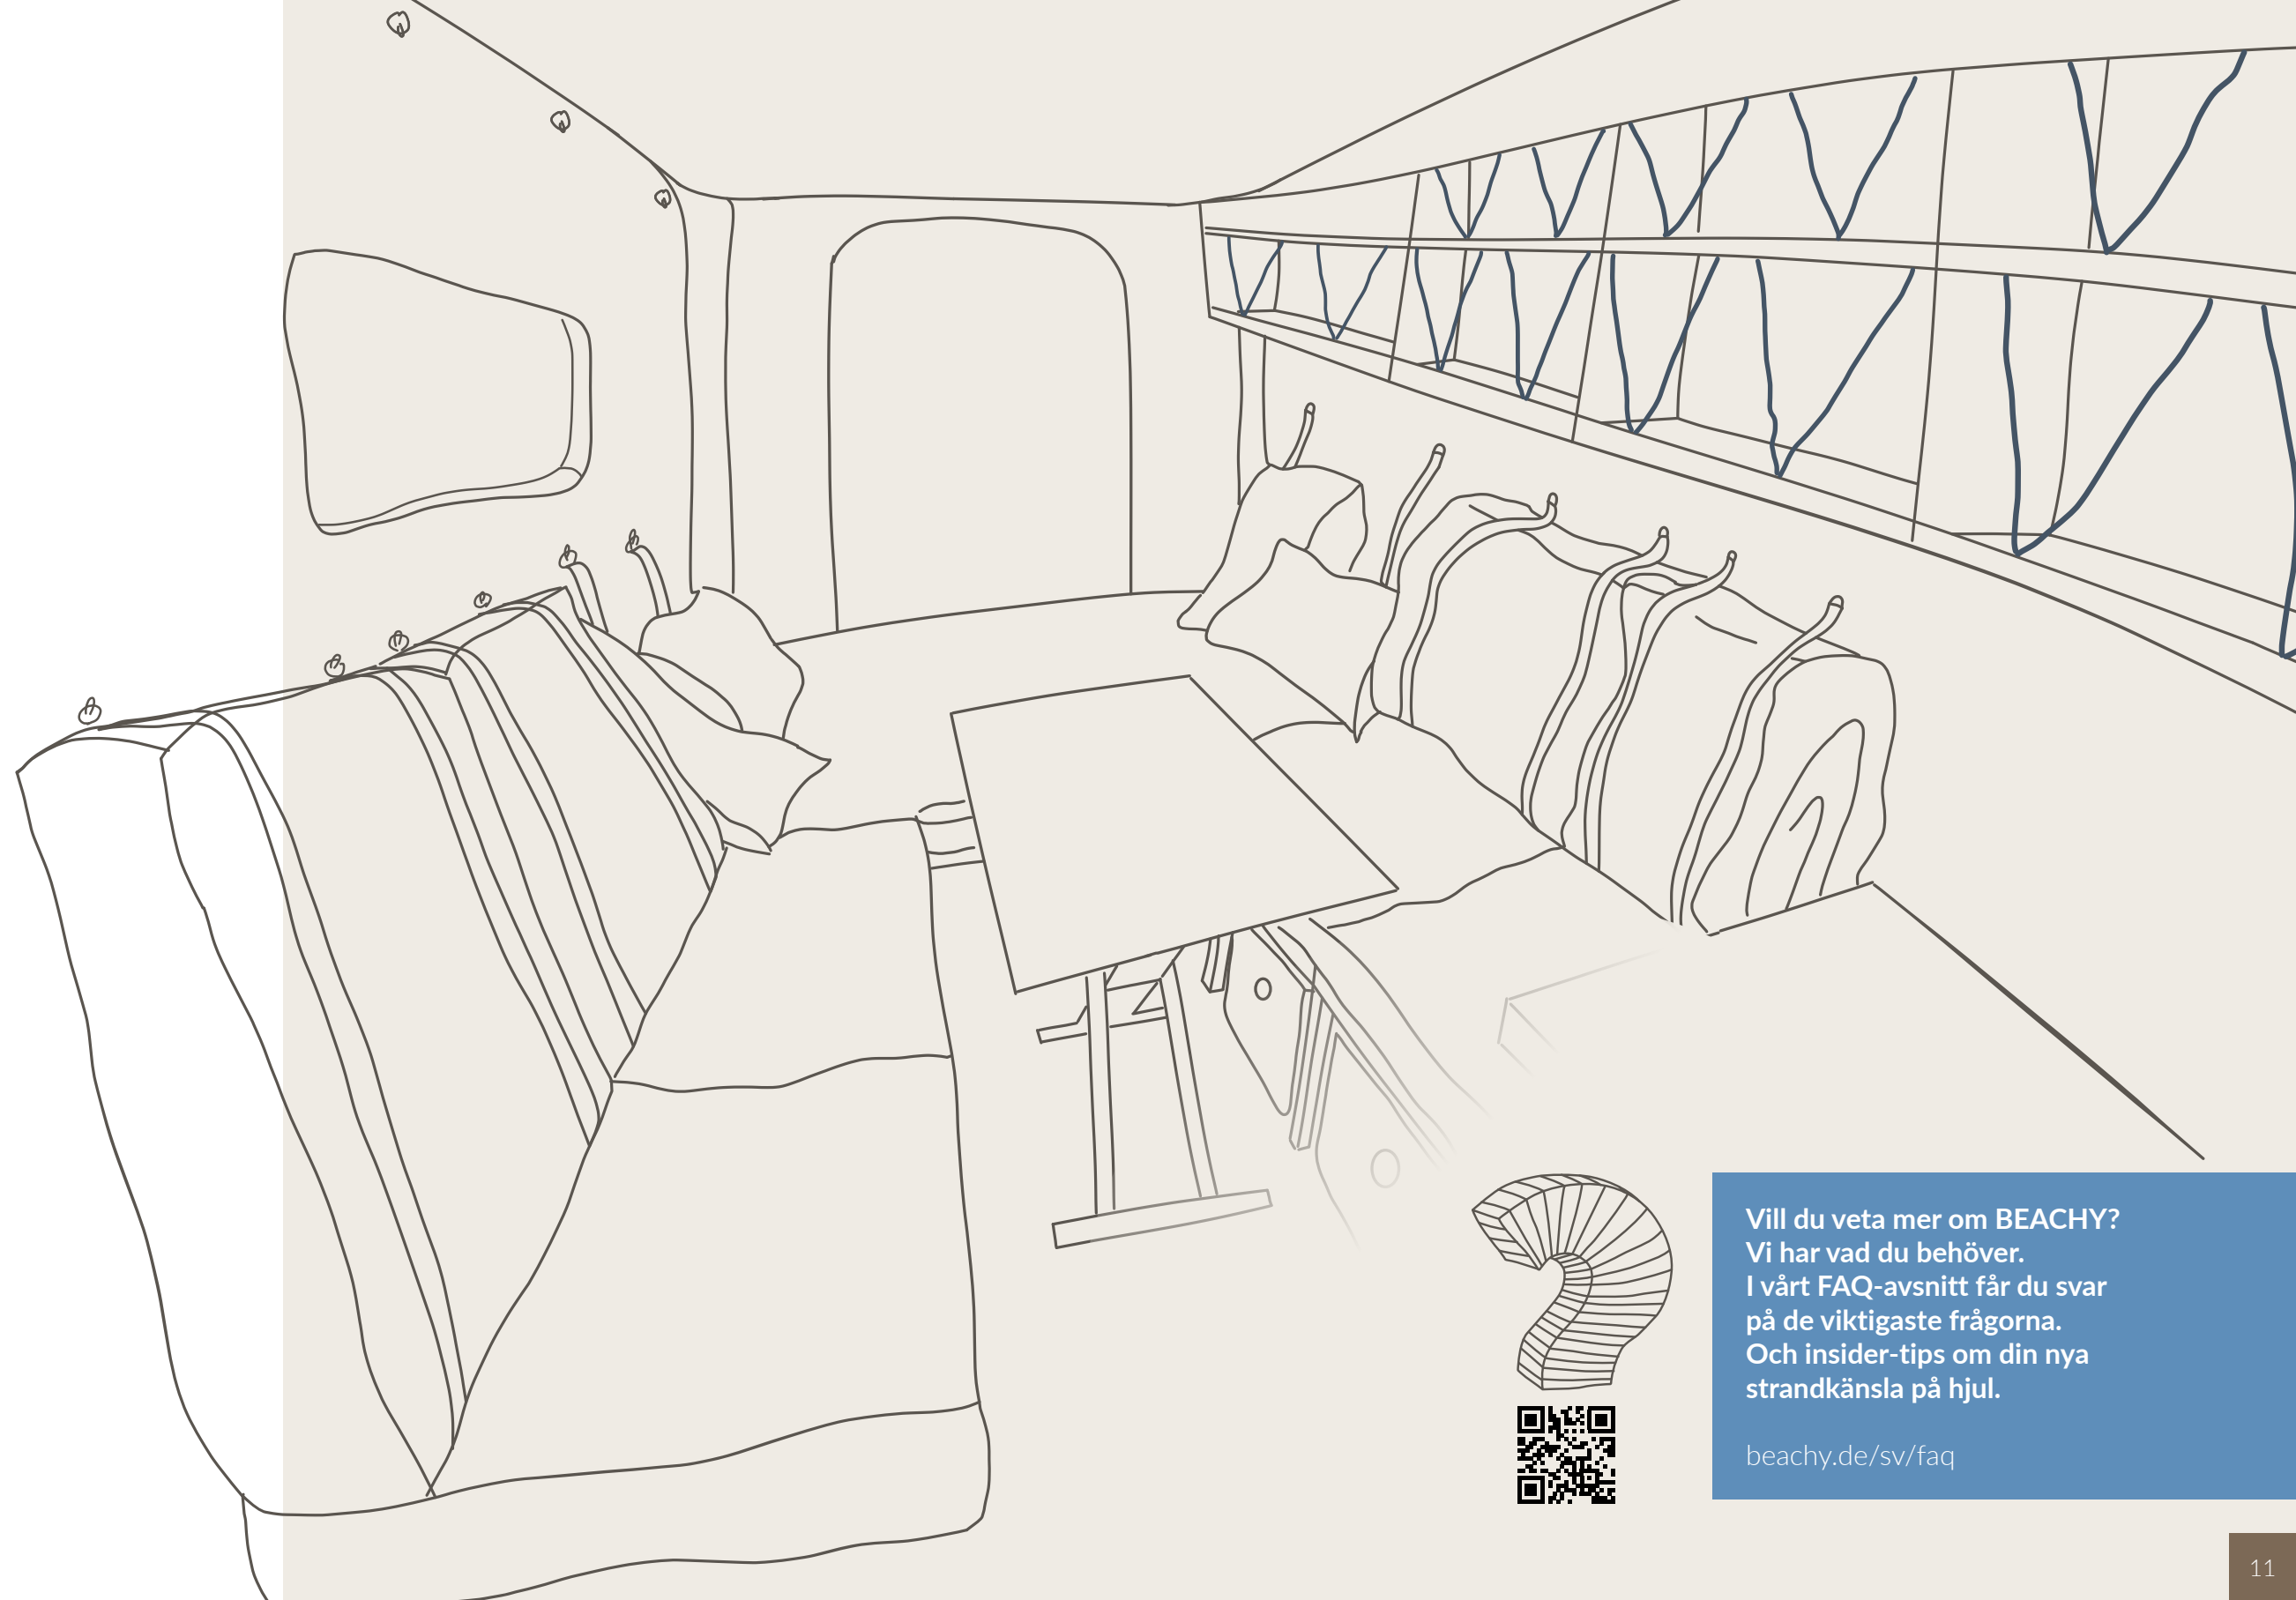

Vill du veta mer om BEACHY?
Vi har vad du behöver.
I vårt FAQ-avsnitt får du svar
på de viktigaste frågorna.
Och insider-tips om din nya
strandkänsla på hjul.

beachy.de/sv/faq