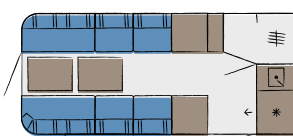

be you

Som gjord för dig: BEACHY finns i 3 olika modeller. På så vis har du friheten att själv bestämma hur mycket plats din strandkänsla behöver. I den största modellen kan upp till 4 vuxna eller familjer med 2-3 barn sova bekvämt.

beachy 360

Längd: 5.087 mm

beachy 420

Längd: 5.687 mm

beachy 450

Längd: 5.987 mm

Vill du veta mer om BEACHY?
Vi har vad du behöver.
I vårt FAQ-avsnitt får du svar
på de viktigaste frågorna.
Och insider-tips om din nya
strandkänsla på hjul.